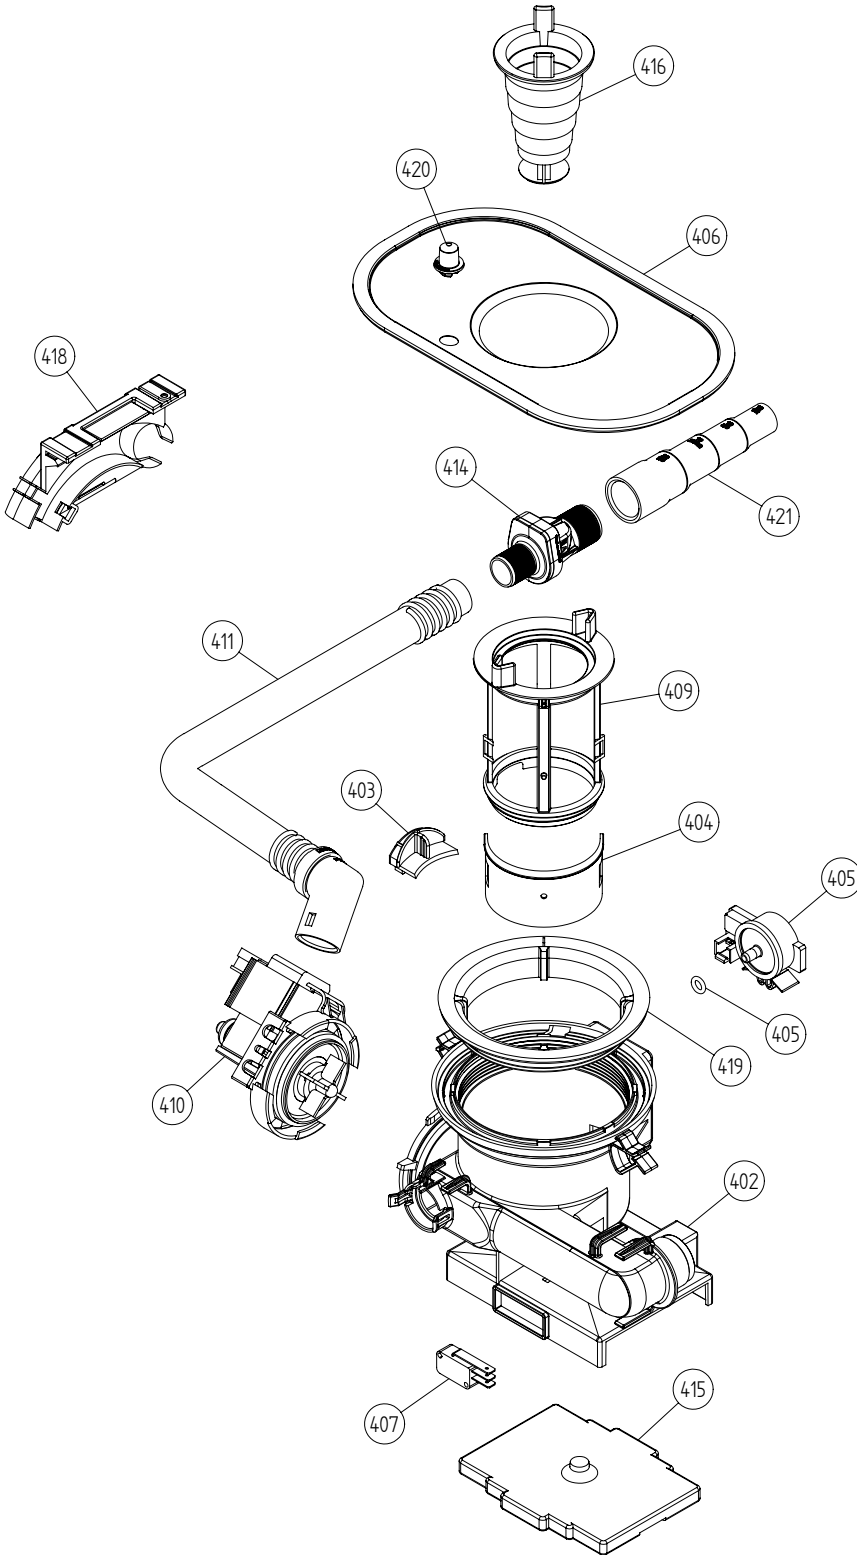

Wash system

ASKO, D3251 XL US - SS BiH (DW20.3)

Pos	Spare part No.	Description	Qty	Comment
301	8073502	-	1 Pcs	Not to be ordered
303	8073813	CIRCPUMP 120V 60HZ UL4	1 Pcs	
303-a	8075380	CAPACITOR 16UF CIRCPUMP DW20	1 Pcs	
304	8075130	RUBBER DAMPER CIRCPUMP UL4	1 Pcs	
305	8073785	HEATINGELEMENT 1200W 120V	1 Pcs	
306	8073702	ELEMENT TRANSMUTATION UL4	2 Pcs	
307	8075070	INSERT FOR HEATER	1 Pcs	
308	8073385-77	CUP DRAINAGE GREY	1 Pcs	
310	8072888	HOSE CIRKPUMP UL4	1 Pcs	
310-a	8056491	HOSE CLIP 301-708	2 Pcs	
312	8072728-77	SPRAY ARM BEARING L GREY UL4	1 Pcs	
313	8072731-77	SPRAYARM BEARING UPPER UL4	1 Pcs	
314	8073822	WATER DIV VALVE 120V 60HZ UL4	1 Pcs	
314-a	8073003	O-RING 200X375 NRB70 UL4	2 Pcs	
318	8073387	SPRAY PIPE Ø18	1 Pcs	
323	8071606-L-77	SPRAYTOWER L SPRAY NOZZLE UL4	1 Pcs	
323-a	8901765	O-RING 695X3 UL4	1 Pcs	
324	8072730-L-77	SPRAYTOWER U SPRAY NOZZLE UL4	1 Pcs	
325	8072891	SPRAYARM LOWER COMPLETE	1 Pcs	
326	8072894	SPRAYARM UPPER COMPLETE	1 Pcs	
327	8073381	TUBE POTRINSE 6x160	1 Pcs	
327-a	8902085	SCREW PT KB40X10 WN1442 RFS	2 Pcs	
328	8071607	LOCKRING SPRAYPIPE BEARING UL4	1 Pcs	
330	8073384-77	CUP DRAINAGReplby 8073385-77	1 Pcs	
331	8072543-77	SPRAY NOZZLE UL4	1 Pcs	For part no 8073381 and 8072730-L-77
332	8075420	HOSE 268X328X295	1 Pcs	
332-a	8052189	HOSE CLIP RFZ 170-706R	2 Pcs	