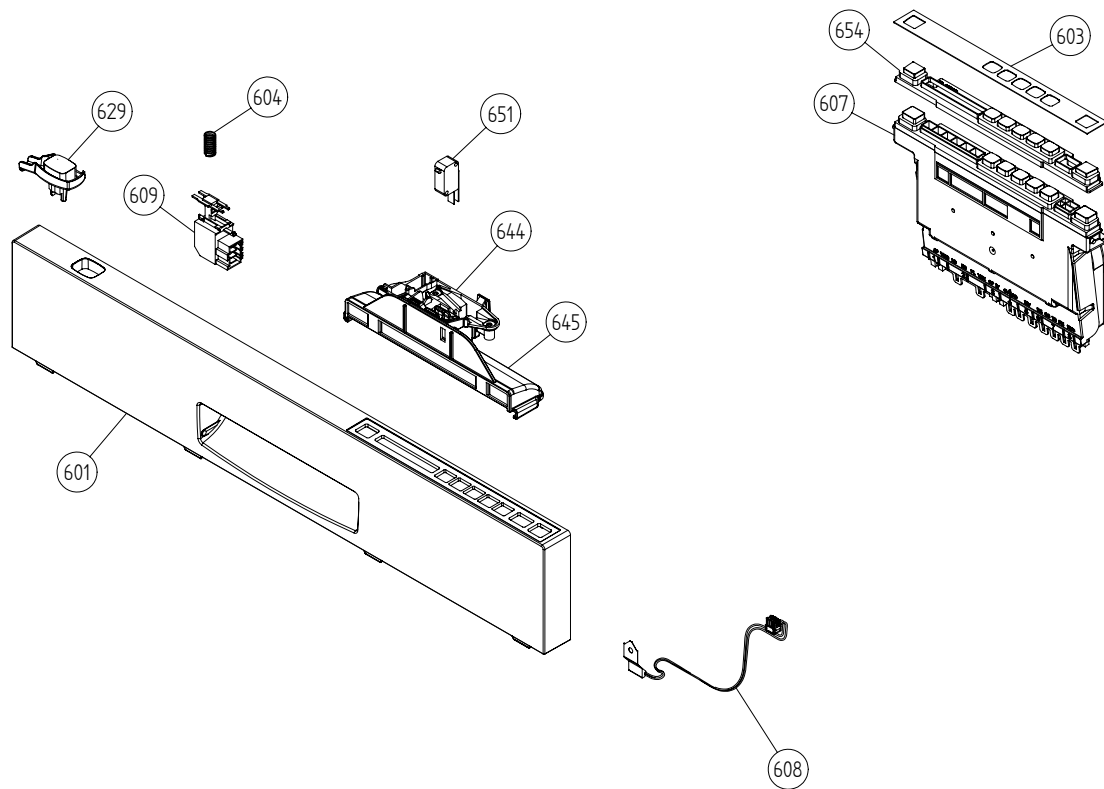

Control panel and related parts

ASKO, D3251 XL US - SS BiH (DW20.3)

Pos	Spare part No.	Description	Qty	Comment
601	8076747-81-UL	PANEL ASKO 3251-345F GRPH UL4	1 Pcs	
602	8075303	PROGINFOLABEL ASKO 345T/F US	1 Pcs	
602	8075305	PROGINFOLABEL ASKO 345T/F ES	1 Pcs	
602	8075345	PROGINFOLABEL ASKO 345T/F FR	1 Pcs	
603	8074993	DECOR PLATE ASKO 345T/FI GRAP	1 Pcs	
604	8074277	SPRING MAIN SWITCH	1 Pcs	
607	8801230	CONTROLUNIT COMPL DW203 USA	1 Pcs	
608	8073788	THERMISTOR UL4	1 Pcs	
608-a	8076839	SPACER THERMISTOR DW20	1 Pcs	
609	8073782	MAIN PUSH SWITCH	1 Pcs	
611	8075740	CABLESET DIVERTER VALVE	1 Pcs	
614	8075736	CABLE SET CIRCPUMP INLVALVE	1 Pcs	
616	8075735	CABLE SET FLOW & PRESSURE	1 Pcs	
618	8075738	CABLESET POWER	1 Pcs	
620	8075730	CABLE SET DOOR FAN-REED	1 Pcs	
622	8075731	CABLE SET DRAIN	1 Pcs	
629	8075078-81	PUSHBUTTON MAINSWITCH GRAPHIC	1 Pcs	
644	8073670	LOCK COMPLETE INTEGRERAD	1 Pcs	
645	8073666	HANDLE INTEGRATED LOCK	1 Pcs	
645-a	8072439	SCREW MC6S M5x45 88 FZB	2 Pcs	
651	8073836	MICROSWITCH DOOR	0 Pcs	
654	8075719-81	PUSHBUTTONS ASKO 345 T/FI	1 Pcs	
690	8076139	INSTRUCTIONS D3251-345F US ENG	1 Pcs	
690	8076140	INSTRUCTIONS D3251-345F USA FR	1 Pcs	
690	8076141	INSTRUCTIONS D3251-345F USA ES	1 Pcs