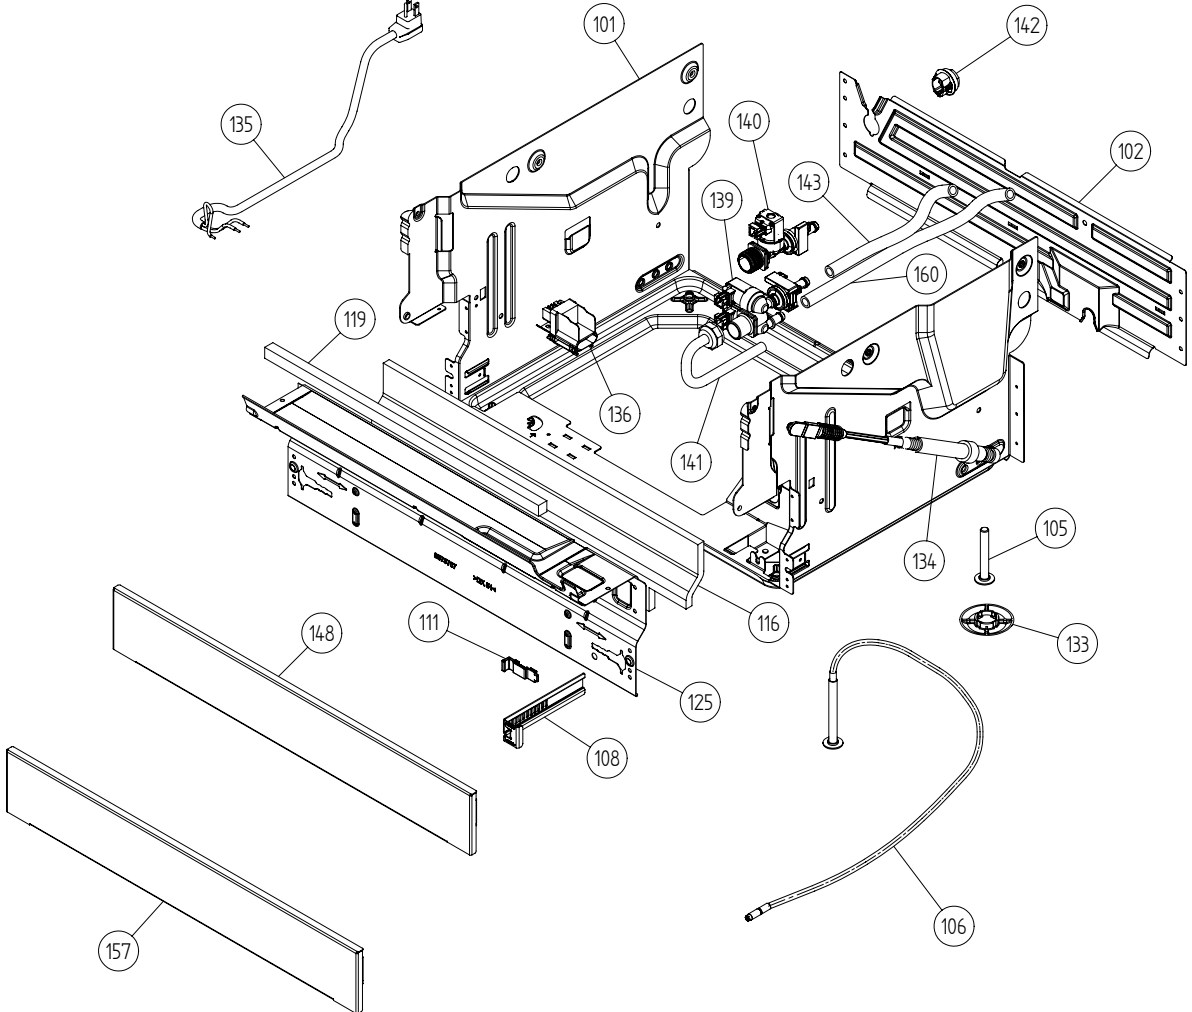

Baskets and related parts

ASKO, D3251 XL US - SS BiH (DW20.3)

Pos	Spare part No.	Description	Qty	Comment
201	8057056	-	1 Pcs	Not a spare part
202	8801236-36	UPPER BASKET EXCL CPL DGREY	1 Pcs	
203	8801237-36	LOWER BASKET EXCL CPL LGREY	1 Pcs	
206	8009516-77	BASKET WHEEL COMPL GREY	8 Pcs	
208	8071214-77	HOLDERCARVING KNIVES U-BASKET	2 Pcs	
210	8071337-36	CUP SHELF WINE GLASS MGR ADJ	1 Pcs	
212	8801239-77	CUTLERY BASKET INCL DOOR	1 Pcs	
213	8058498-77	BASKET WHEEL COMPL GREY DW95	4 Pcs	
218	8057052	GUIDE RAIL	2 Pcs	
219	8057977	BALL DIAM 8 DW95	8 Pcs	
220	8057978-77	BALLCATCH GREY COMPL	2 Pcs	
221	8057979-77	BASKET STOP GREY	2 Pcs	
222	8058638-77	BALL DISTANCE RING GUIDE RAIL	2 Pcs	
225	8071247	RUBBER BUFReplby 8057978-77	2 Pcs	
227	8057489-E	DOOR STRIP 86CM UL4	1 Pcs	
230	8071257	EDGE GUARD L=420 MM	1 Pcs	
231	8072986-77	DOOR CUTLERYBASKET UL4	1 Pcs	
234	8070649	LOCK HITCH INTEGR	1 Pcs	
234-a	8070648	LOCK WASHER INTEGR	1 Pcs	Part of 8070469
234-b	8901104	SCREW M4x8 A4 MRT VAXED T20	1 Pcs	
241	8057506-77	KNIFE STOP PLATE GREY DW95	1 Pcs	
244	8057514	AIRBREAK STD W O-RING UL4	1 Pcs	
244-a	8052189	HOSE CLIP RFZ 170-706R	1 Pcs	
245	8057536-77	LOCKRING AIRBREAK GREY	1 Pcs	
247	8074342-E-95	TRIM STRIP LEFT USA 86CM SS	1 Pcs	
247-a	8900646	SCREW A4 RTS 42X13 T20 SORT	2 Pcs	
248	8074343-E-95	TRIM STRIP RIGHT USA 86CM SS	1 Pcs	
248-a	8900646	SCREW A4 RTS 42X13 T20 SORT	2 Pcs	
250	8073507-36	CUP SHELF STRAIGHT HICONTAIN	1 Pcs	
256	8075663-95	trim rail 3000xl	1 Pcs	
257	8075664	sealing stripe 3000xl	1 Pcs	