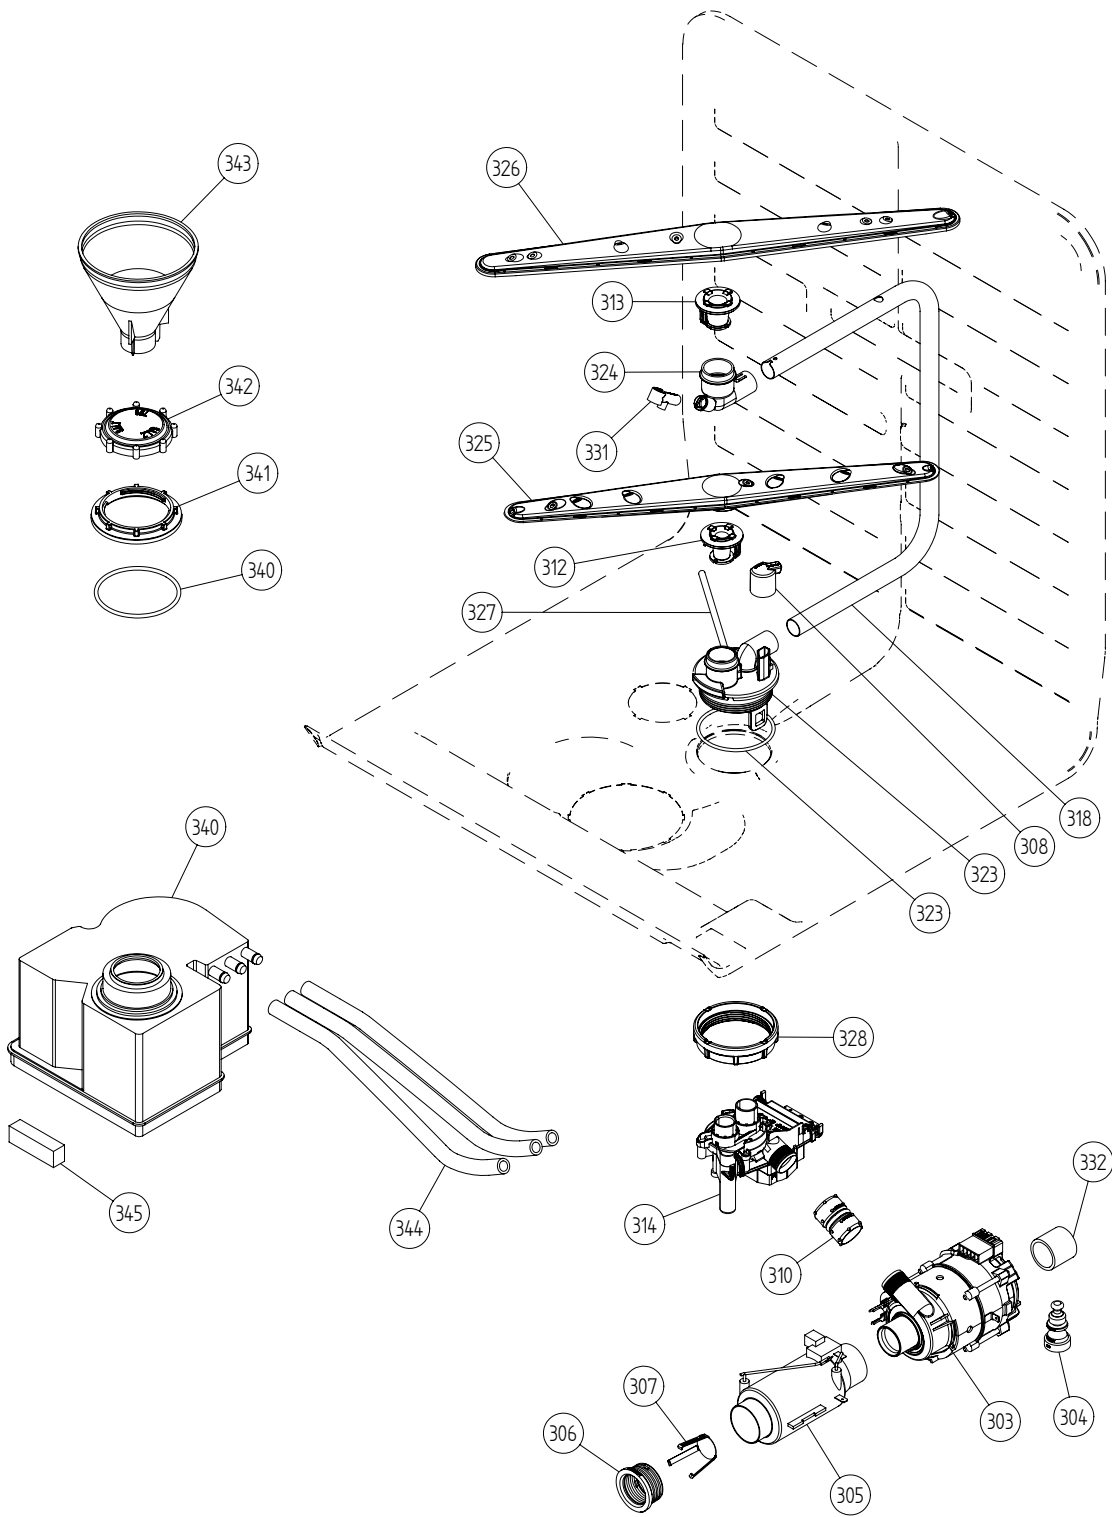

Wash system

ASKO, D3251 XL US - SS BiH (DW20.3)

Pos	Spare part No.	Description	Qty	Comment
301	8073502	-	1 Pcs	Not to be ordered
303	8073813	CIRCPUMP 120V 60HZ UL4	1 Pcs	
303-a	8075380	CAPACITOR 16UF CIRCPUMP DW20	1 Pcs	
304	8075130	RUBBER DAMPER CIRCPUMP UL4	1 Pcs	
305	8073785	HEATINGELEMENT 1200W 120V	1 Pcs	
306	8073702	ELEMENT TRANSMUTATION UL4	2 Pcs	
307	8075070	INSERT FOR HEATER	1 Pcs	
308	8073385-77	CUP DRAINAGE GREY	1 Pcs	
310	8072888	HOSE CIRKPUMP UL4	1 Pcs	
310-a	8056491	HOSE CLIP 301-708	2 Pcs	
312	8072728-77	SPRAY ARM BEARING L GREY UL4	1 Pcs	
313	8072731-77	SPRAYARM BEARING UPPER UL4	1 Pcs	
314	8073822	WATER DIV VALVE 120V 60HZ UL4	1 Pcs	
314-a	8073003	O-RING 200X375 NRB70 UL4	2 Pcs	
318	8073387	SPRAY PIPE Ø18	1 Pcs	
323	8071606-L-77	SPRAYTOWER L SPRAY NOZZLE UL4	1 Pcs	
323-a	8901765	O-RING 695X3 UL4	1 Pcs	
324	8072730-L-77	SPRAYTOWER U SPRAY NOZZLE UL4	1 Pcs	
325	8072891	SPRAYARM LOWER COMPLETE	1 Pcs	
326	8072894	SPRAYARM UPPER COMPLETE	1 Pcs	
327	8073381	TUBE POTRINSE 6x160	1 Pcs	
327-a	8902085	SCREW PT KB40X10 WN1442 RFS	2 Pcs	
328	8071607	LOCKRING SPRAYPIPE BEARING UL4	1 Pcs	
330	8073384-77	CUP DRAINAGReplby 8073385-77	1 Pcs	
331	8072543-77	SPRAY NOZZLE UL4	1 Pcs	For part no 8073381 and 8072730-L-77
332	8075420	HOSE 268X328X295	1 Pcs	
332-a	8052189	HOSE CLIP RFZ 170-706R	2 Pcs