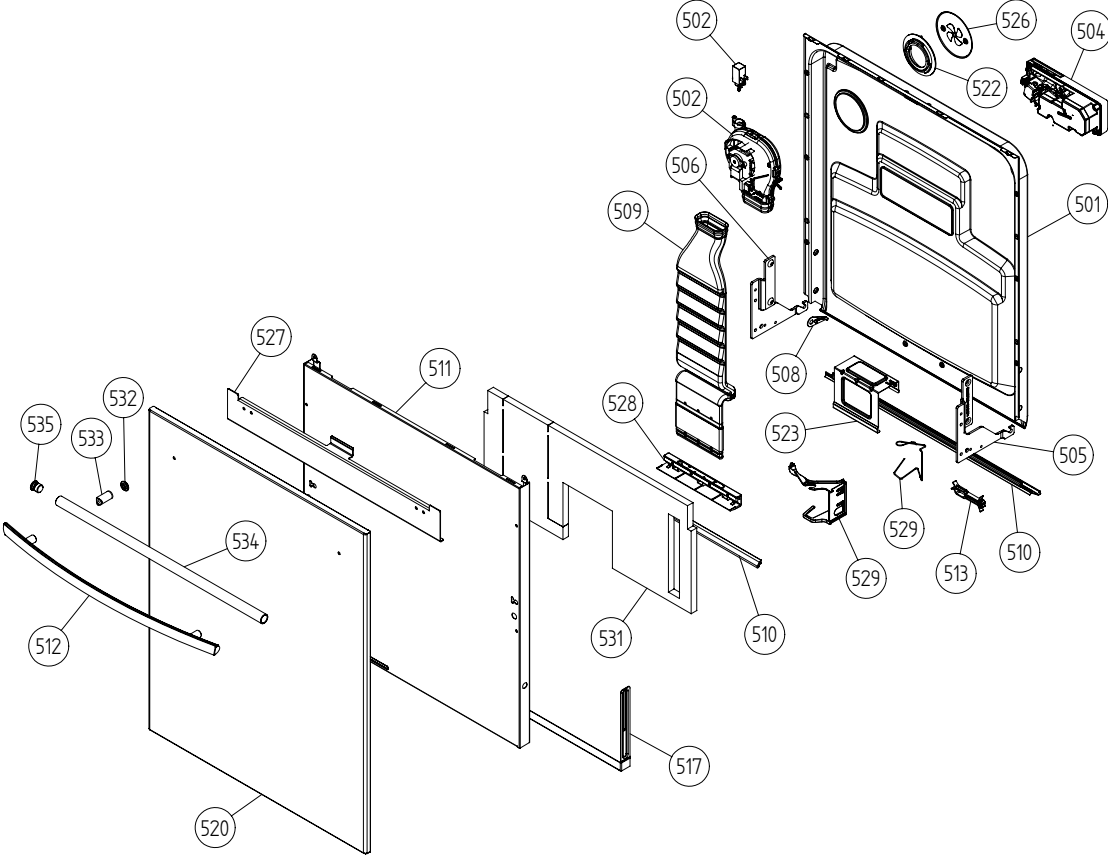

Bottom well and related parts

ASKO, D3251 XL US - SS BiH (DW20.3)

Pos	Spare part No.	Description	Qty	Comment
402	8073691-77	BOTTOM WELL PRESSURE SENS UL4	1 Pcs	
402-a	8073002	O-RING 109x4 NBR70 UL4	1 Pcs	
403	8057487-79	COVER PLATE BOTTOM WELL YELLOW	1 Pcs	
404	8058454	COVER PLATE INLET DW95	1 Pcs	
405	8073839	PRESSURE SENSOR UL4	1 Pcs	
405-a	8074040	O-RING 63X24 NBR70 UL4	1 Pcs	
406	8074364	STRAINER DW20	1 Pcs	
406	8074252	Use 8074364	1 Pcs	
407	8073835	MICROSWITCH FLOAT	1 Pcs	
409	8073396-77	INSERT STRAINER BASKET	1 Pcs	
410	8073818	DRAIN PUMP 120V 60HZ UL4	1 Pcs	
410-a	8002584	O-RING 495X30 NBR70 UL1	1 Pcs	
411	8074030	OUTLET HOSE 25 M UL4	1 Pcs	
411-a	8052239	HOSE CLIP RFZ 285-316-706R	1 Pcs	
411-b	8052430	CABLE STRIP PLT3S -M (291X48)	1 Pcs	
414	8801248	KIT CHECK VALVE	1 Pcs	
414-a	8052239	HOSE CLIP RFZ 285-316-706R	1 Pcs	
414-b	8053642	HOSE CLIP 271-708	1 Pcs	
415	8075110	FLOAT	1 Pcs	
416	8057972-77	STRAINER BASKET GREY	1 Pcs	
418	8072528-77	HOLDER OUTLETHOSE	1 Pcs	
418-a	8053642	HOSE CLIP 271-708	1 Pcs	
418-b	8052239	HOSE CLIP RFZ 285-316-706R	1 Pcs	
418-c	33700450	CABLE STRIP T 30 R	1 Pcs	
418-d	8902072	SCREW PT KB40X10 WN1442 GALV	1 Pcs	
419	8072848	LOCKRING BOTTOM WELL UL4	1 Pcs	
420	8074760-77	VENTILATOR UL4	1 Pcs	
421	8075321	END CUFF USA UL4	1 Pcs	