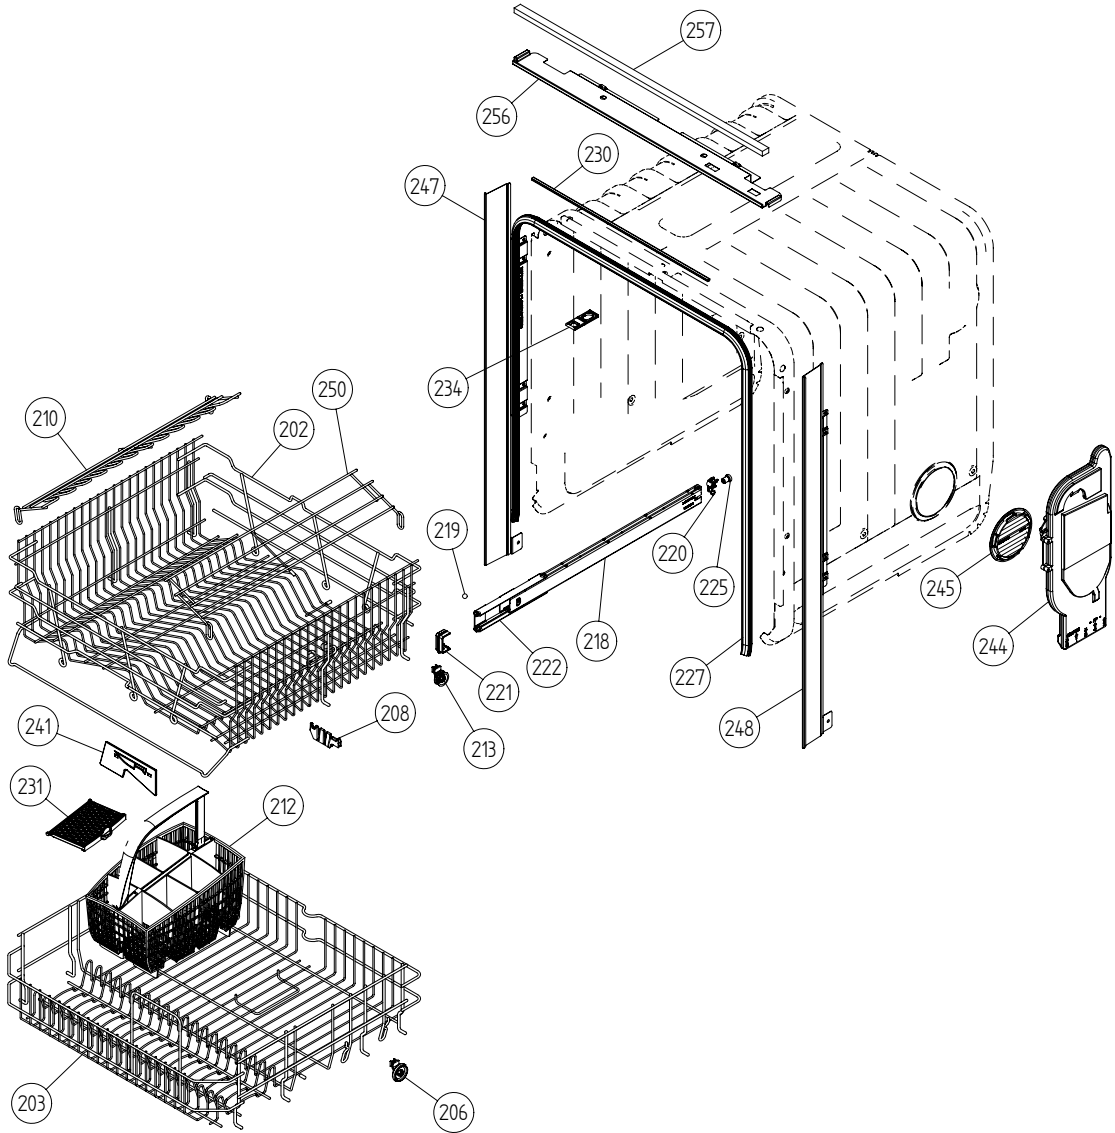

Baskets and related parts

ASKO, D3251 XL US - SS BiH (DW20.3)

Pos	Spare part No.	Description	Qty	Comment
201	8057056	-	1 Pcs	Not a spare part
202	8801236-36	UPPER BASKET EXCL CPL DGREY	1 Pcs	
203	8801237-36	LOWER BASKET EXCL CPL LGREY	1 Pcs	
206	8009516-77	BASKET WHEEL COMPL GREY	8 Pcs	
208	8071214-77	HOLDERCARVING KNIVES U-BASKET	2 Pcs	
210	8071337-36	CUP SHELF WINE GLASS MGR ADJ	1 Pcs	
212	8801239-77	CUTLERY BASKET INCL DOOR	1 Pcs	
213	8058498-77	BASKET WHEEL COMPL GREY DW95	4 Pcs	
218	8057052	GUIDE RAIL	2 Pcs	
219	8057977	BALL DIAM 8 DW95	8 Pcs	
220	8057978-77	BALLCATCH GREY COMPL	2 Pcs	
221	8057979-77	BASKET STOP GREY	2 Pcs	
222	8058638-77	BALL DISTANCE RING GUIDE RAIL	2 Pcs	
225	8071247	RUBBER BUFReplby 8057978-77	2 Pcs	
227	8057489-E	DOOR STRIP 86CM UL4	1 Pcs	
230	8071257	EDGE GUARD L=420 MM	1 Pcs	
231	8072986-77	DOOR CUTLERYBASKET UL4	1 Pcs	
234	8070649	LOCK HITCH INTEGR	1 Pcs	
234-a	8070648	LOCK WASHER INTEGR	1 Pcs	Part of 8070469
234-b	8901104	SCREW M4x8 A4 MRT VAXED T20	1 Pcs	
241	8057506-77	KNIFE STOP PLATE GREY DW95	1 Pcs	
244	8057514	AIRBREAK STD W O-RING UL4	1 Pcs	
244-a	8052189	HOSE CLIP RFZ 170-706R	1 Pcs	
245	8057536-77	LOCKRING AIRBREAK GREY	1 Pcs	
247	8074342-E-95	TRIM STRIP LEFT USA 86CM SS	1 Pcs	
247-a	8900646	SCREW A4 RTS 42X13 T20 SORT	2 Pcs	
248	8074343-E-95	TRIM STRIP RIGHT USA 86CM SS	1 Pcs	
248-a	8900646	SCREW A4 RTS 42X13 T20 SORT	2 Pcs	
250	8073507-36	CUP SHELF STRAIGHT HICONTAIN	1 Pcs	
256	8075663-95	trim rail 3000xl	1 Pcs	
257	8075664	sealing stripe 3000xl	1 Pcs